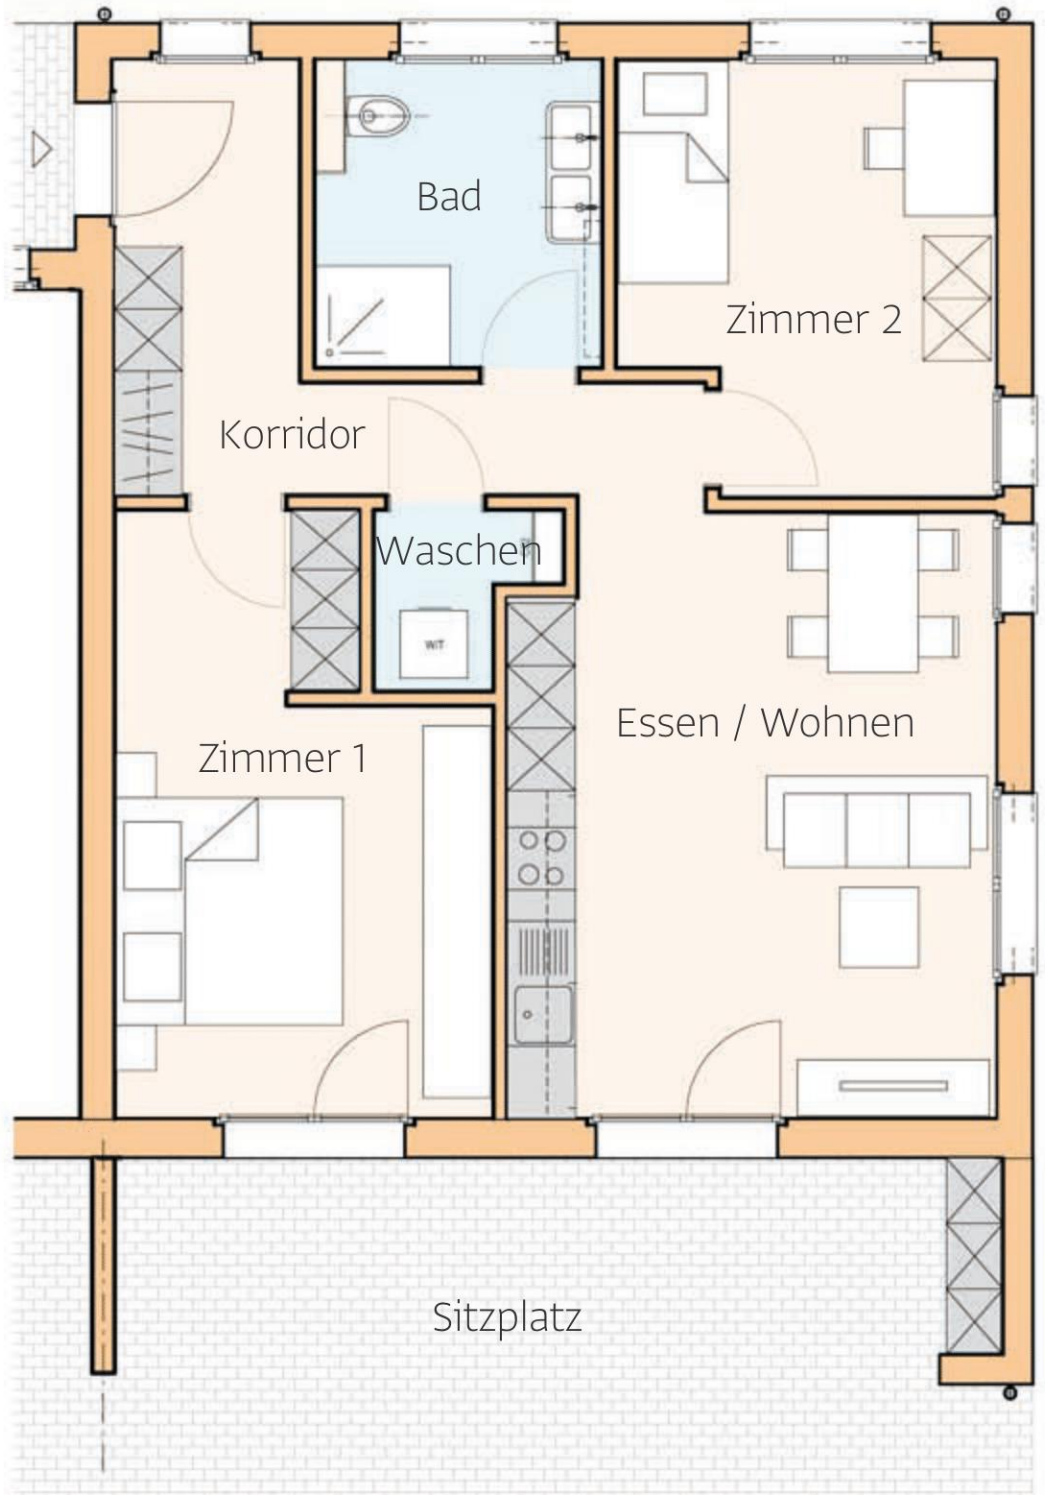

Wohnung 07

3.5 Zimmer im EG

Wohnen	22.44 m ²
Zimmer 1	15.89 m ²
Zimmer 2	11.86 m ²
Korridor	10.31 m ²
Bad	6.96 m ²
Waschen	2.15 m ²

Total WF 69.61 m²

Sitzplatz	22.84 m ²
Garten	ca. 75 m ²
Kellerabteil	ca. 5 m ²

ca. m 0 1 2 3 4 5