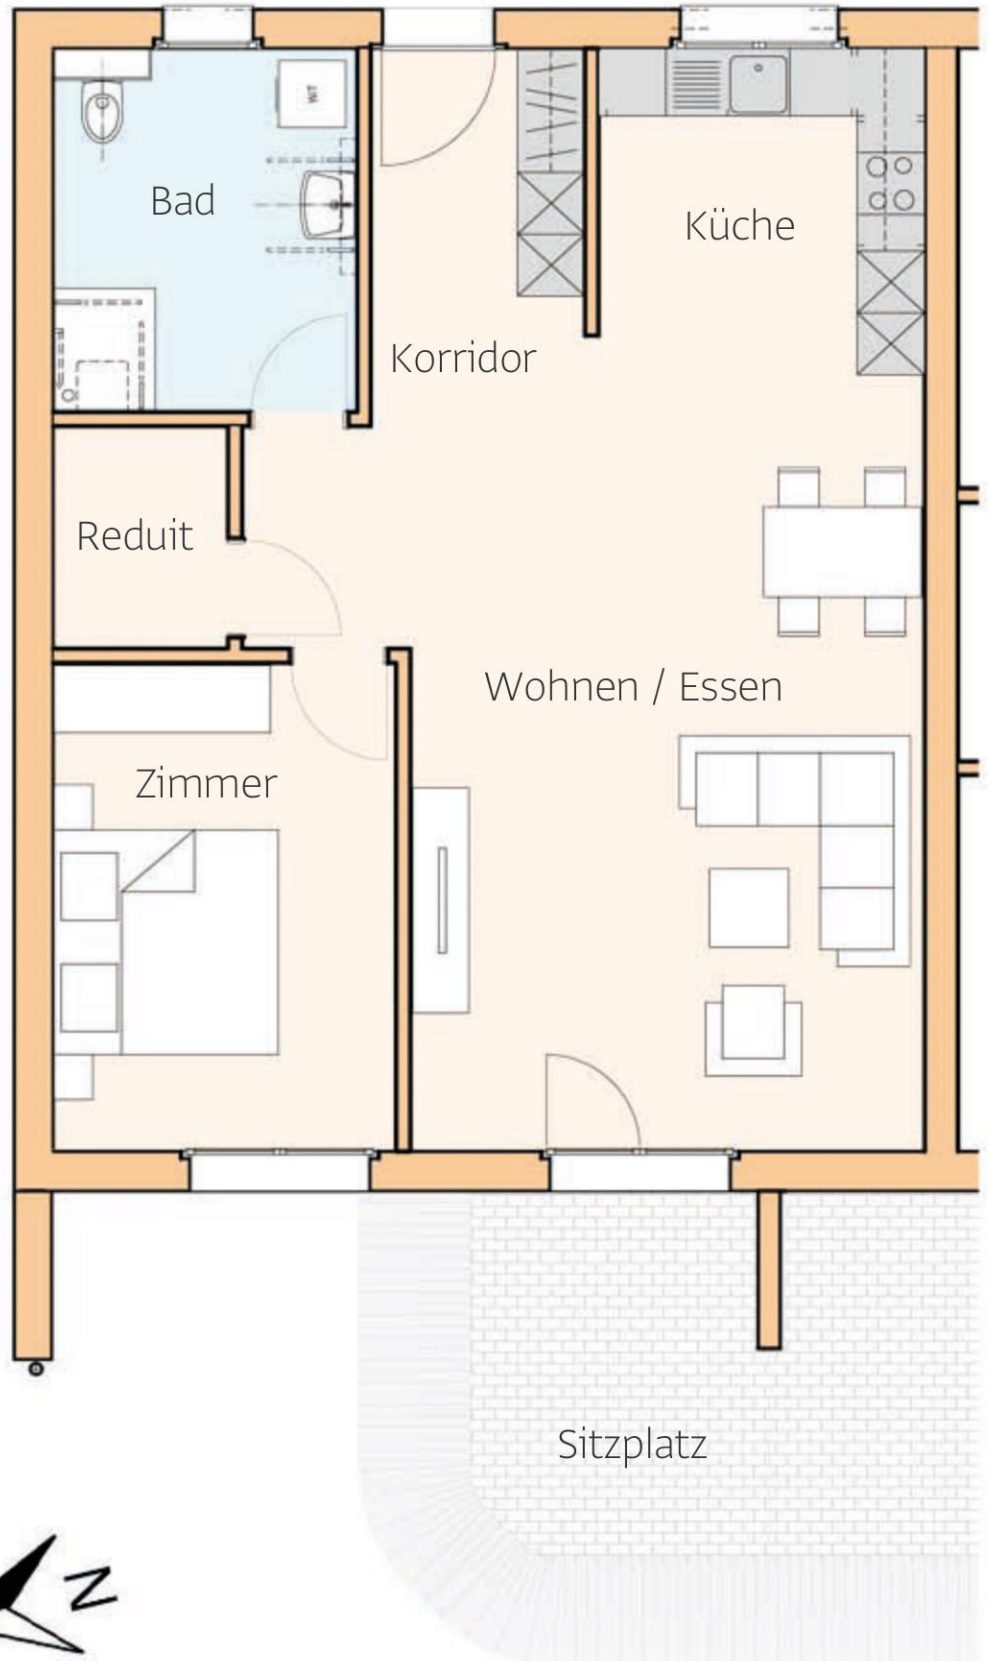

Wohnung 05

2.5 Zimmer im EG

Wohnen	26.39 m ²
Küche	9.71 m ²
Zimmer	13.36 m ²
Korridor	12.57 m ²
Bad	8.82 m ²
Reduit	3.16 m ²

Total WF 74.01 m²

Sitzplatz	8.83 m ²
Kellerabteil ca.	5 m ²

ca. m 0 1 2 3 4 5