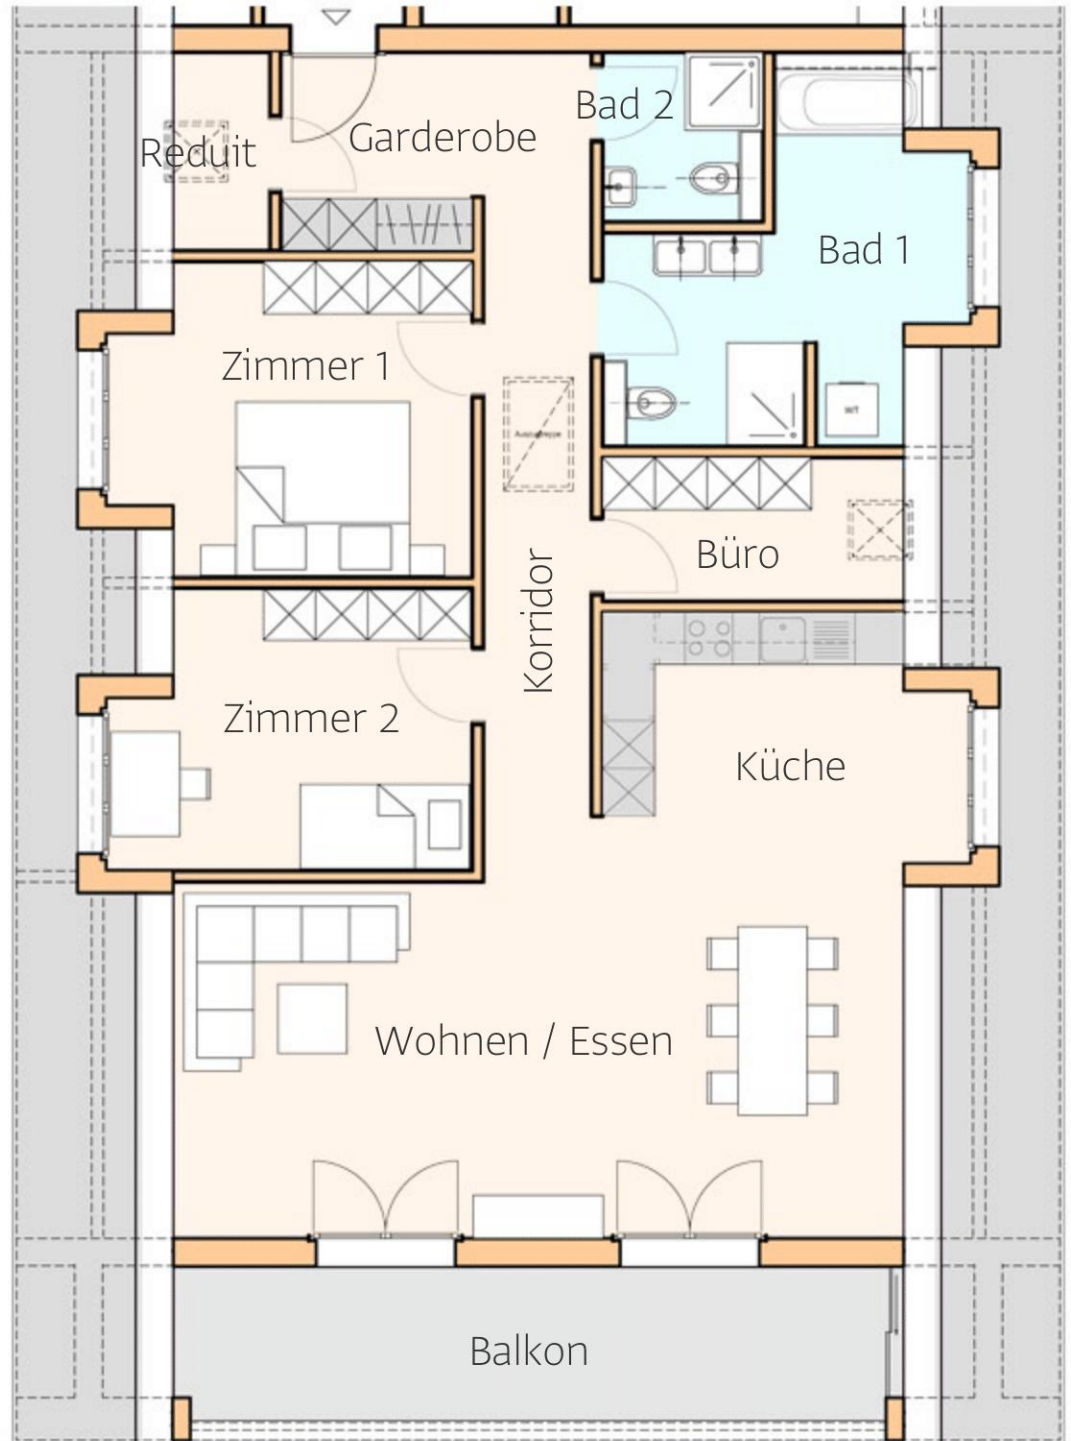

Wohnung 33

3.5 Zimmer im DG

Wohnen	44.05 m ²
Küche	10.00 m ²
Zimmer 1	15.44 m ²
Zimmer 2	13.83 m ²
Büro	7.09 m ²
Korridor	12.30 m ²
Garderobe	9.76 m ²
Bad 1	14.73 m ²
Bad 2	3.38 m ²
Reduit	3.22 m ²

Total WF 133.8 m²

Balkon	17.19 m ²
Estrich	93.7 m ²
Abstell	6 m ²
Kellerabteil ca.	5 m ²

ca. m 0 1 2 3 4 5