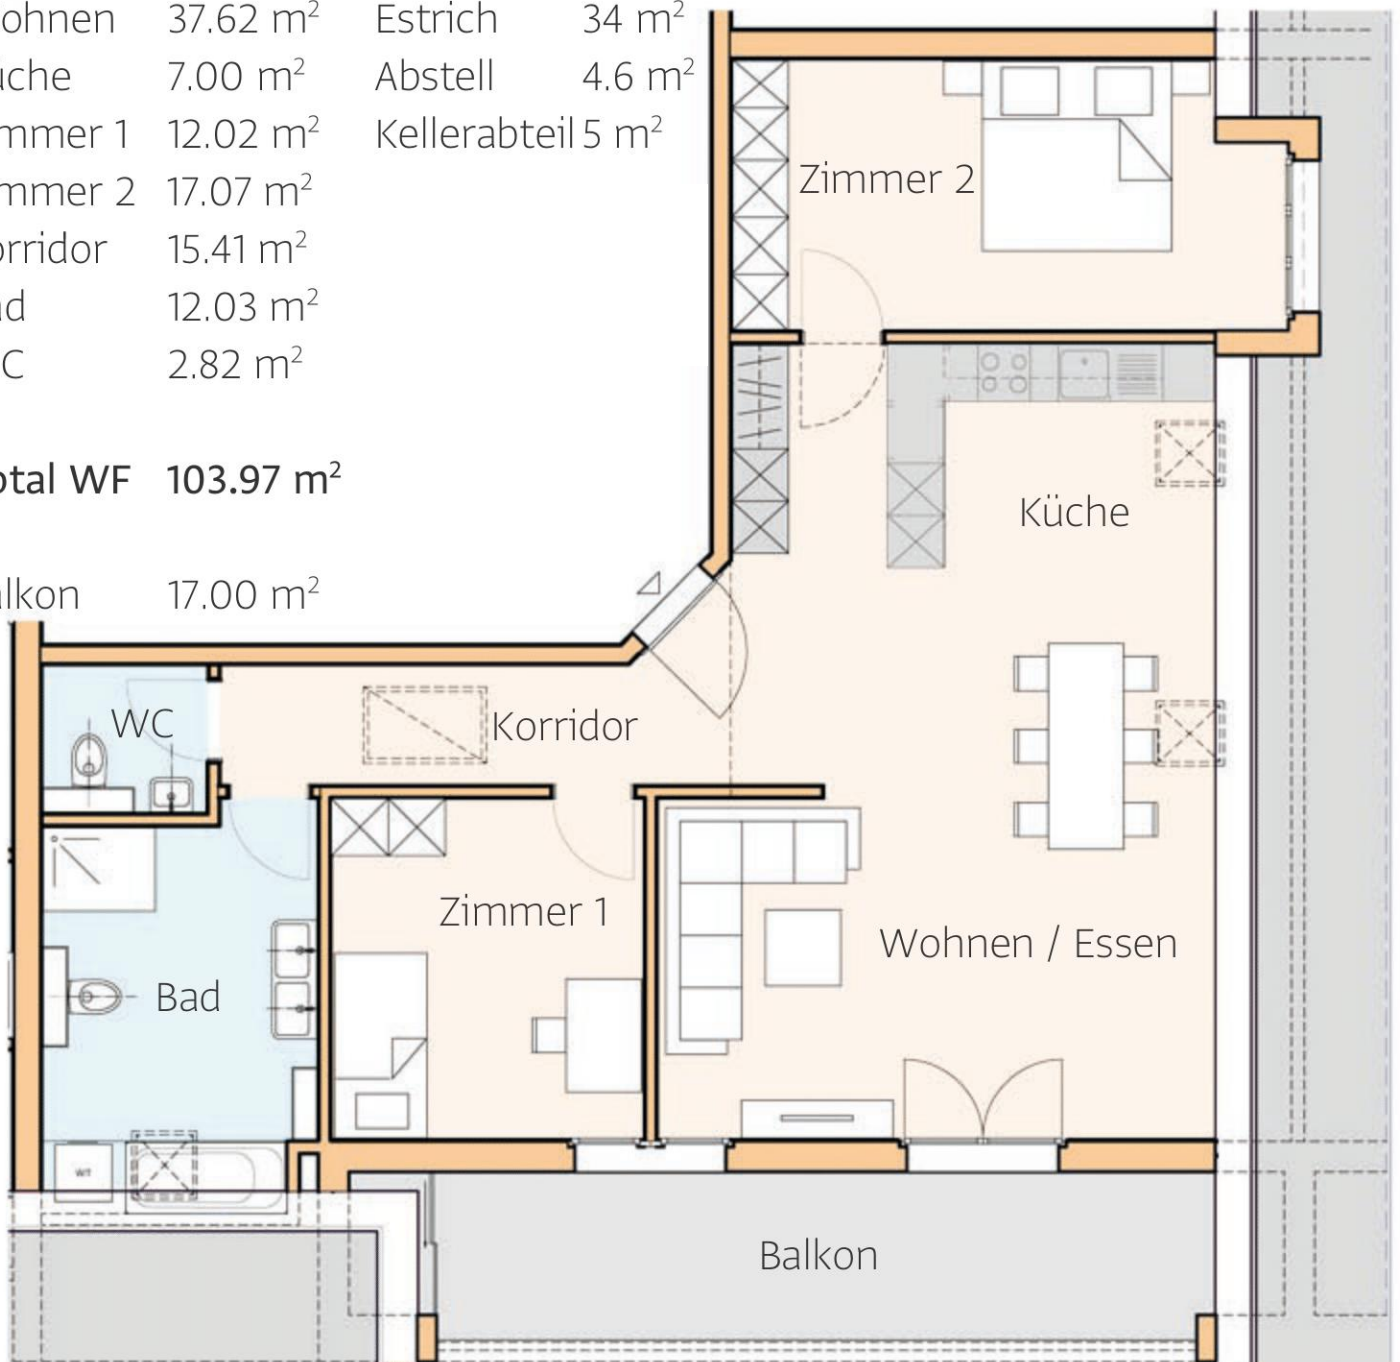

Wohnung 32

3.5 Zimmer im DG

Wohnen	37.62 m ²	Estrich	34 m ²
Küche	7.00 m ²	Abstell	4.6 m ²
Zimmer 1	12.02 m ²	Kellerabteil	5 m ²
Zimmer 2	17.07 m ²		
Korridor	15.41 m ²		
Bad	12.03 m ²		
WC	2.82 m ²		

Total WF 103.97 m²

Balkon 17.00 m²

ca. m 0 1 2 3 4 5