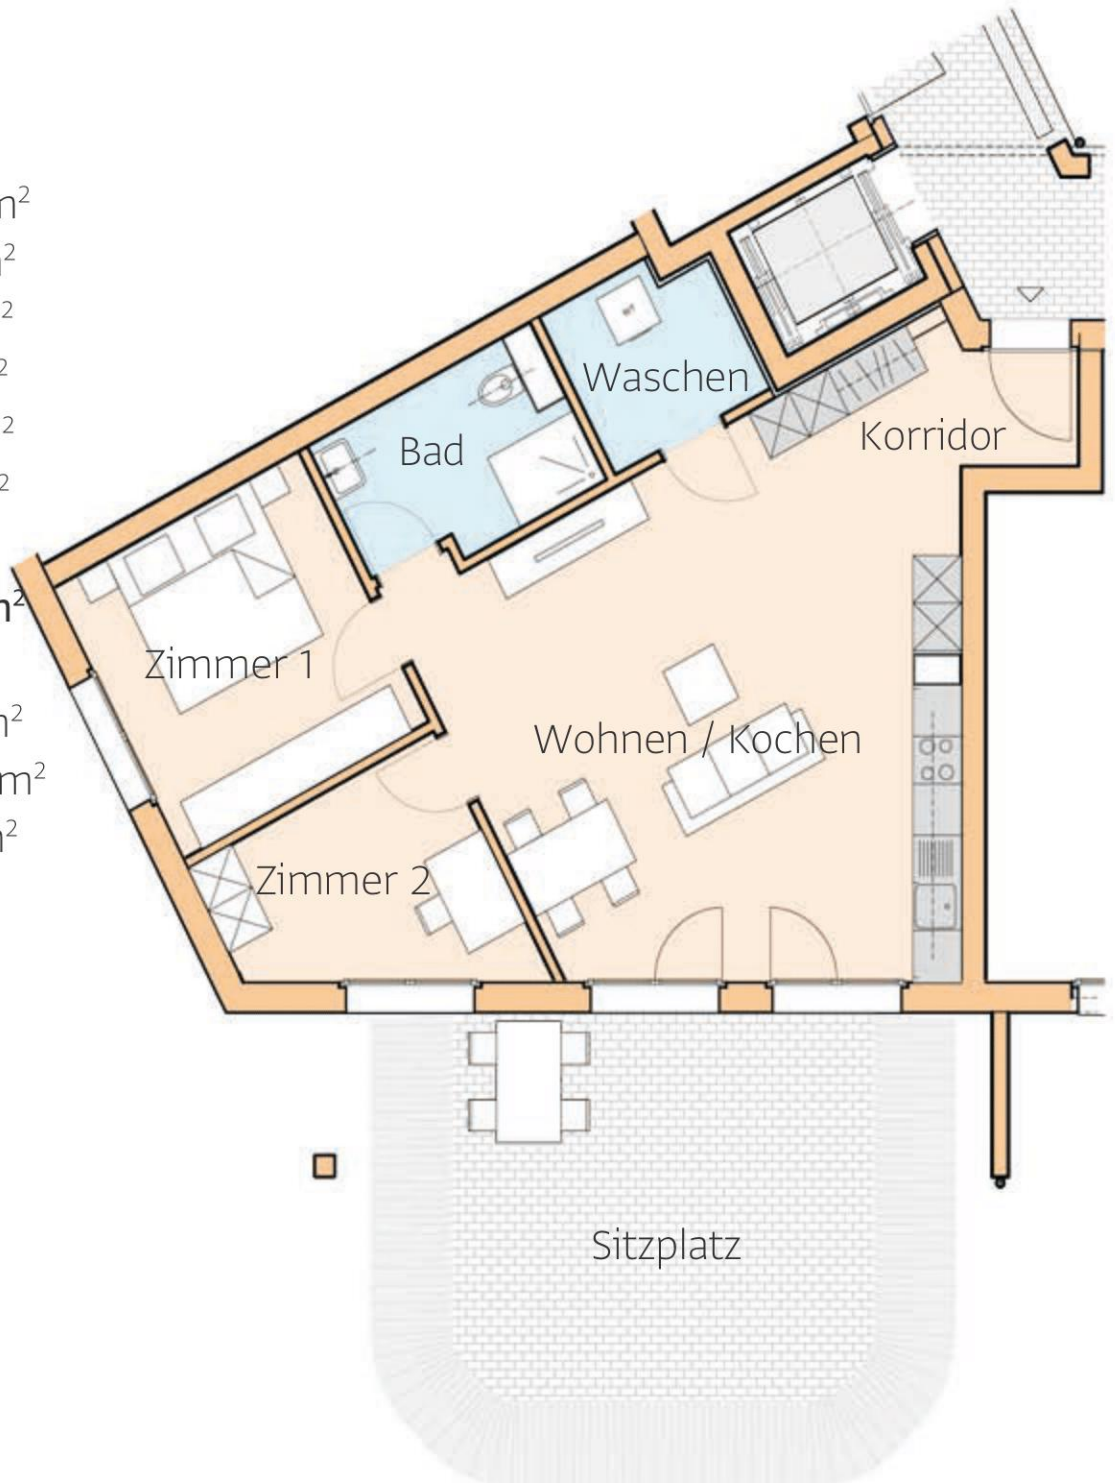

Wohnung 03

3.5 Zimmer im EG

Wohnen	35.92 m ²
Zimmer 1	12.15 m ²
Zimmer 2	8.20 m ²
Korridor	5.23 m ²
Bad	6.09 m ²
Waschen	4.24 m ²

Total WF 71.83 m²

Sitzplatz	23.21 m ²
Garten	ca. 115 m ²
Kellerabteil	ca. 5 m ²

ca. m 0 1 2 3 4 5