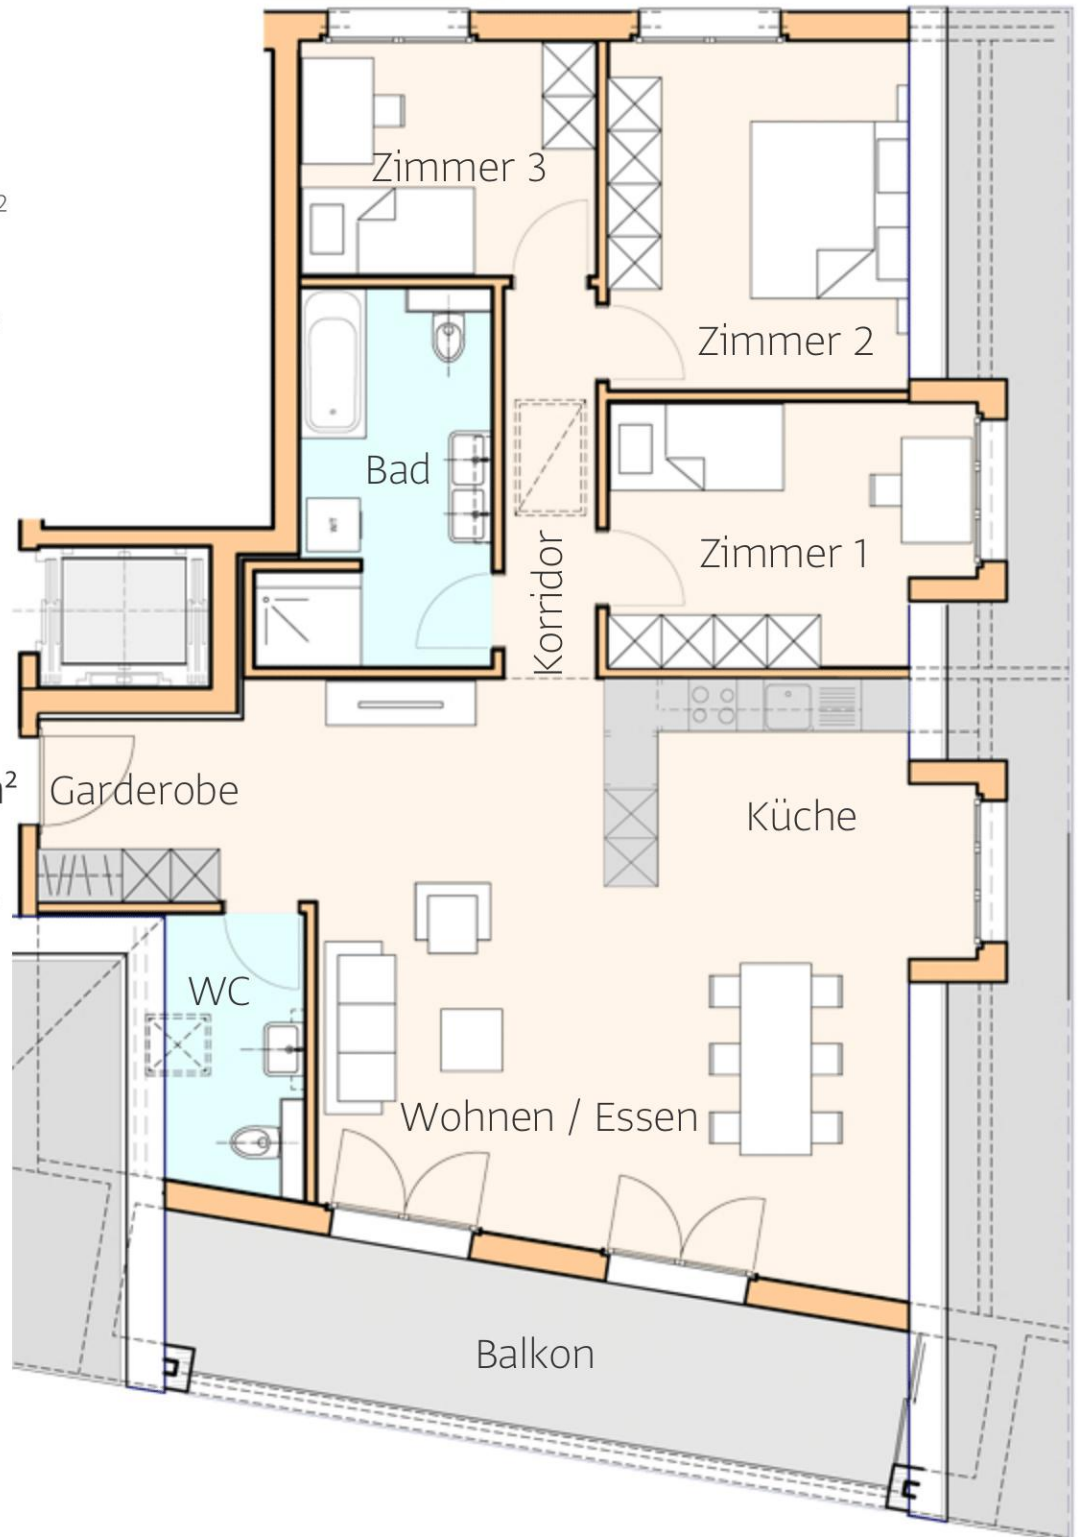

Wohnung 29

4.5 Zimmer im DG

Wohnen	42.02 m ²
Küche	7.00 m ²
Zimmer 1	12.62 m ²
Zimmer 2	16.63 m ²
Zimmer 3	9.00 m ²
Korridor	4.85 m ²
Bad	9.88 m ²
WC	5.68 m ²
Garderobe	7.00 m ²

Total WF 114.68 m²

Balkon	17.20 m ²
Estrich	61.1 m ²
Abstell	2 m ²
Kellerabteil ca.	5 m ²

ca. m 0 1 2 3 4 5