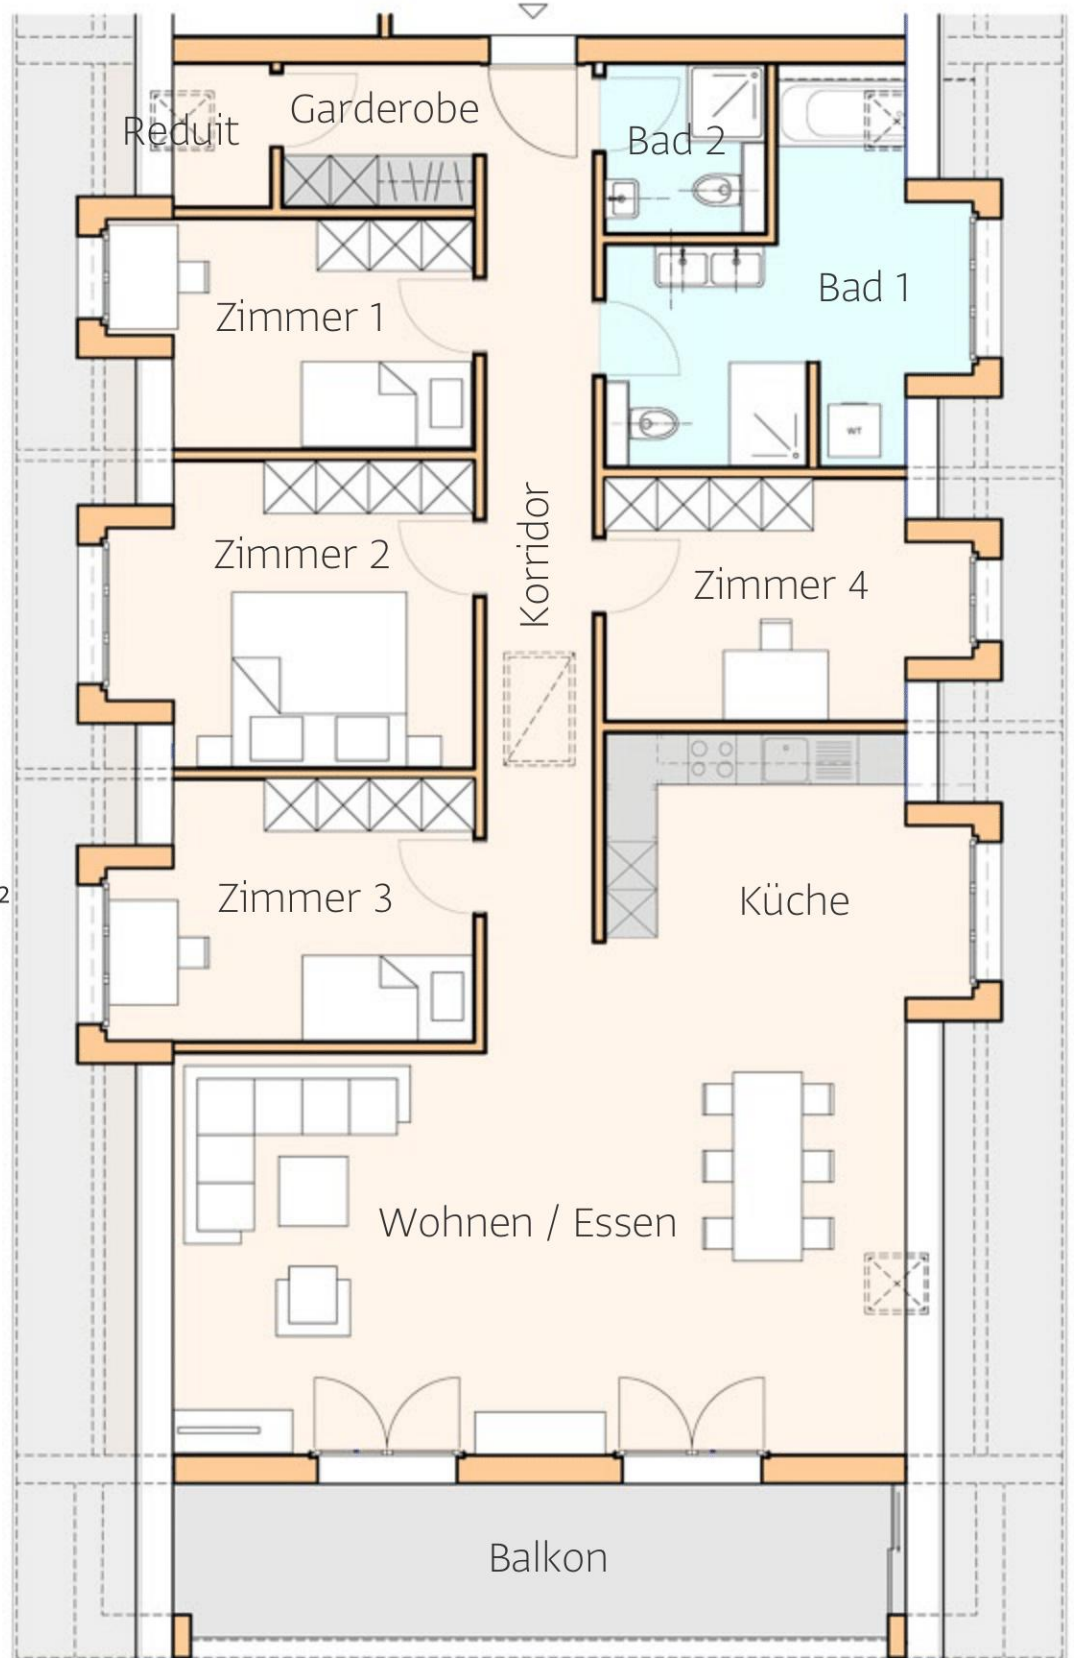

Wohnung 28

5.5 Zimmer im DG

Wohnen	54.38 m ²
Küche	9.00 m ²
Zimmer 1	11.29 m ²
Zimmer 2	15.01 m ²
Zimmer 3	12.81 m ²
Zimmer 4	11.89 m ²
Korridor	13.00 m ²
Bad 1	14.73 m ²
Bad 2	3.38 m ²
Garderobe	7.08 m ²
Reduit	3.22 m ²

Total WF 155.79 m²

Balkon	17.17 m ²
Estrich	111.2 m ²
Abstell	7.43 m ²
Kellerabteil ca.	5 m ²

ca. m 0 1 2 3 4 5