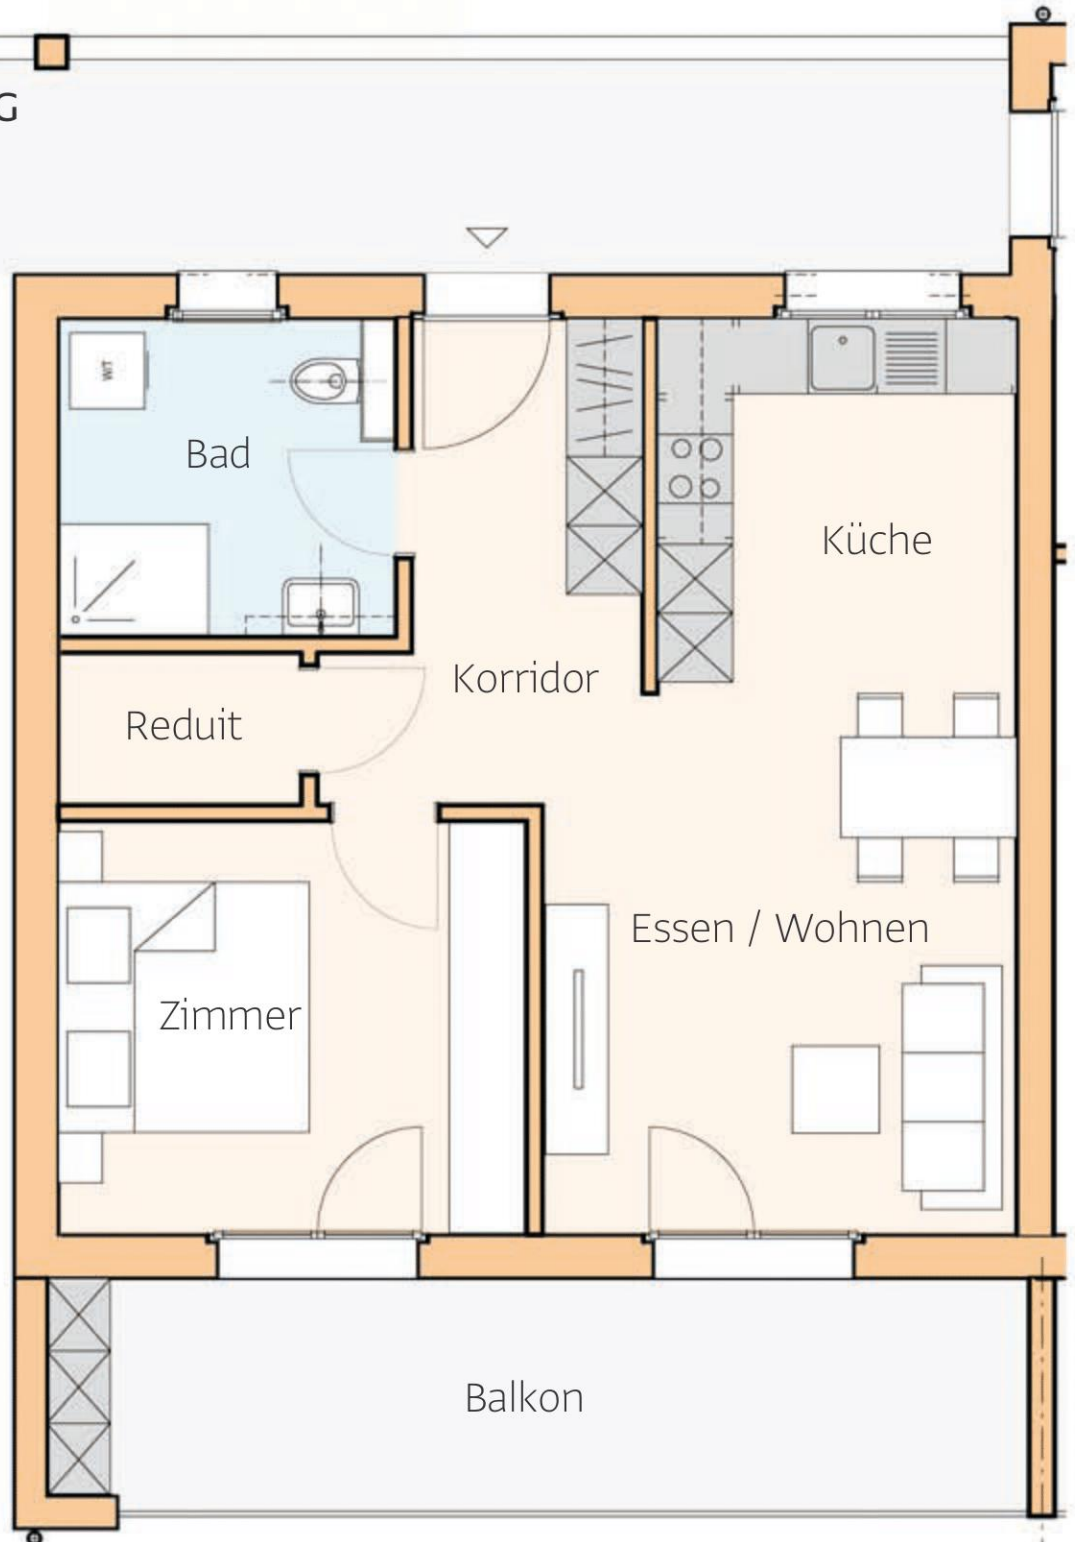

## Wohnung 26

2.5 Zimmer im 2. OG

Wohnen	16.32 m <sup>2</sup>
Küche	7.52 m <sup>2</sup>
Zimmer	12.40 m <sup>2</sup>
Korridor	7.52 m <sup>2</sup>
Bad	6.09 m <sup>2</sup>
Reduit	2.42 m <sup>2</sup>

**Total WF** 52.27 m<sup>2</sup>

Balkon	13.89 m <sup>2</sup>
Kellerabteil	ca. 5 m <sup>2</sup>

ca. m 0 1 2 3 4 5