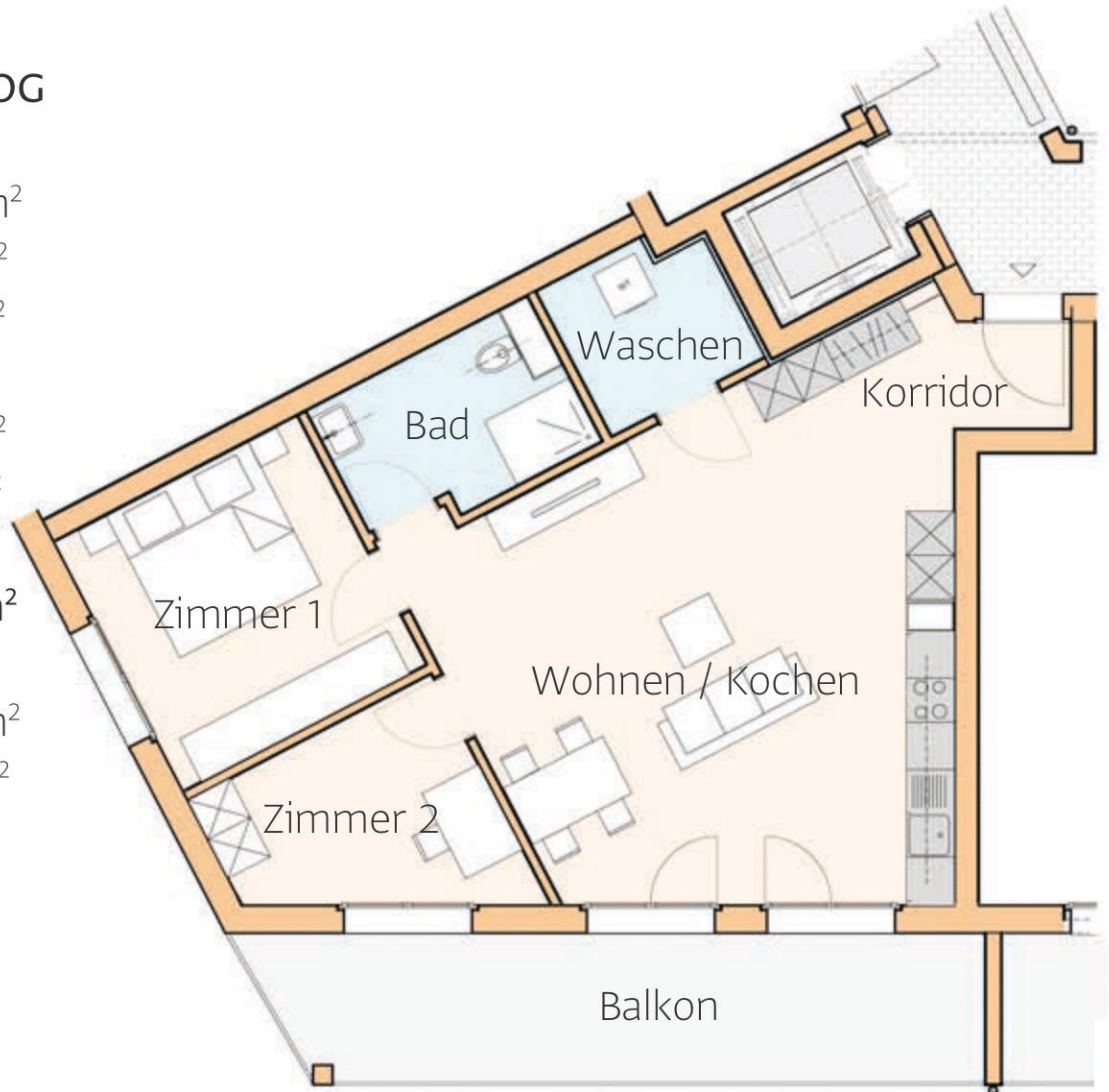

Wohnung 23

3.5 Zimmer im 2. OG

Wohnen	35.92 m ²
Zimmer 1	12.15 m ²
Zimmer 2	8.20 m ²
Korridor	5.23 m ²
Bad	6.09 m ²
Waschen	4.24 m ²

Total WF 71.83 m²

Balkon	16.90 m ²
Kellerabteil	ca. 5 m ²

ca. m 0 1 2 3 4 5