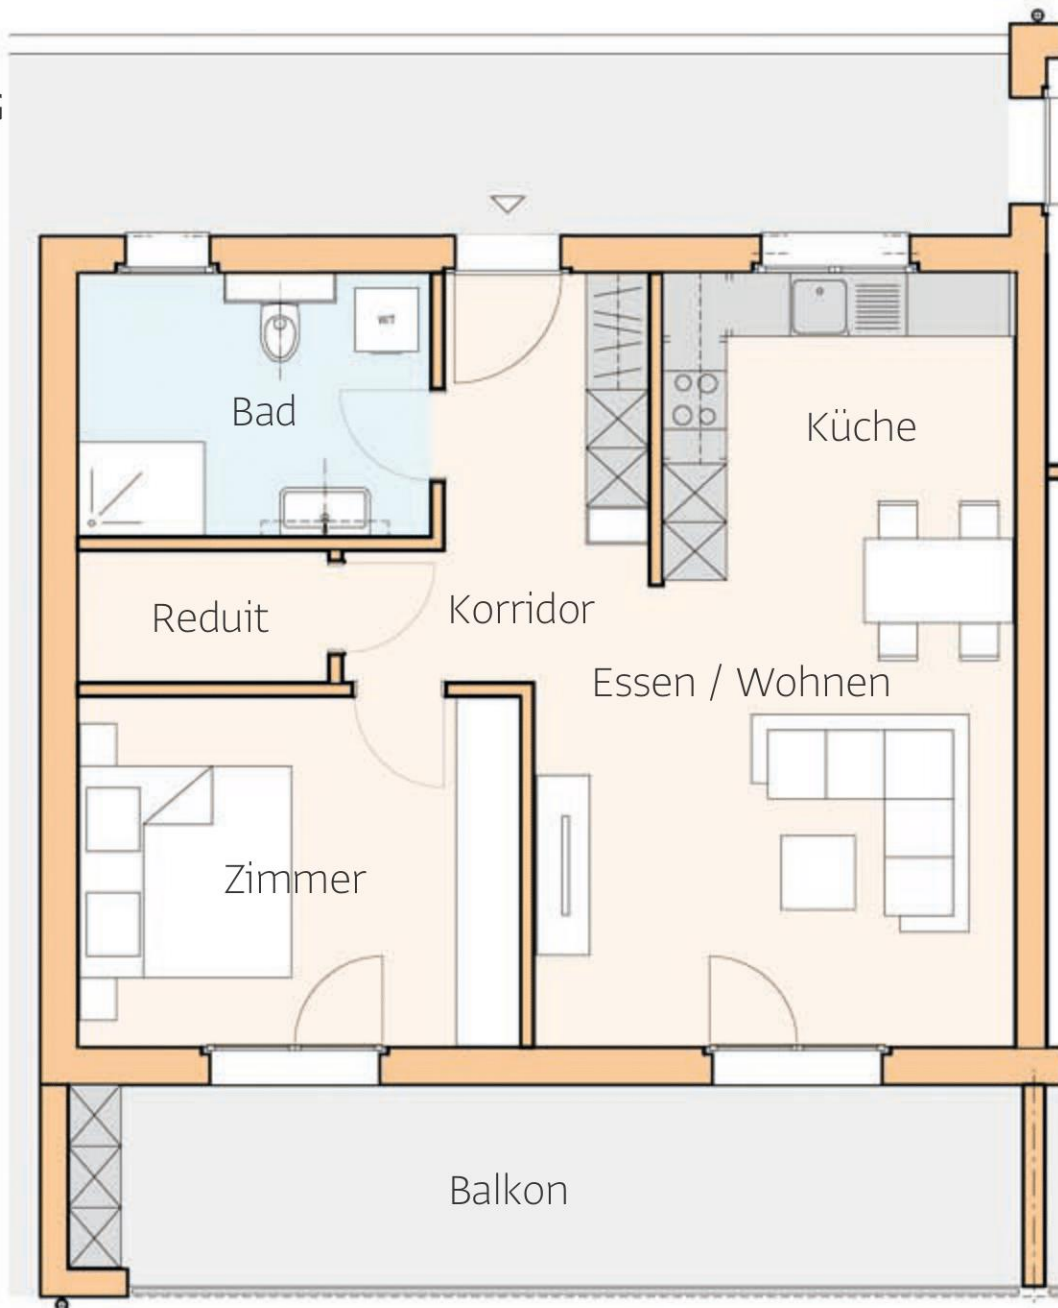

Wohnung 19

2.5 Zimmer im 1. OG

Wohnen	21.56 m ²
Küche	8.00 m ²
Zimmer	13.90 m ²
Korridor	7.87 m ²
Bad	8.36 m ²
Reduit	3.02 m ²

Total WF 62.71 m²

Balkon	17.05 m ²
Kellerabteil	ca. 5 m ²

ca. m 0 1 2 3 4 5