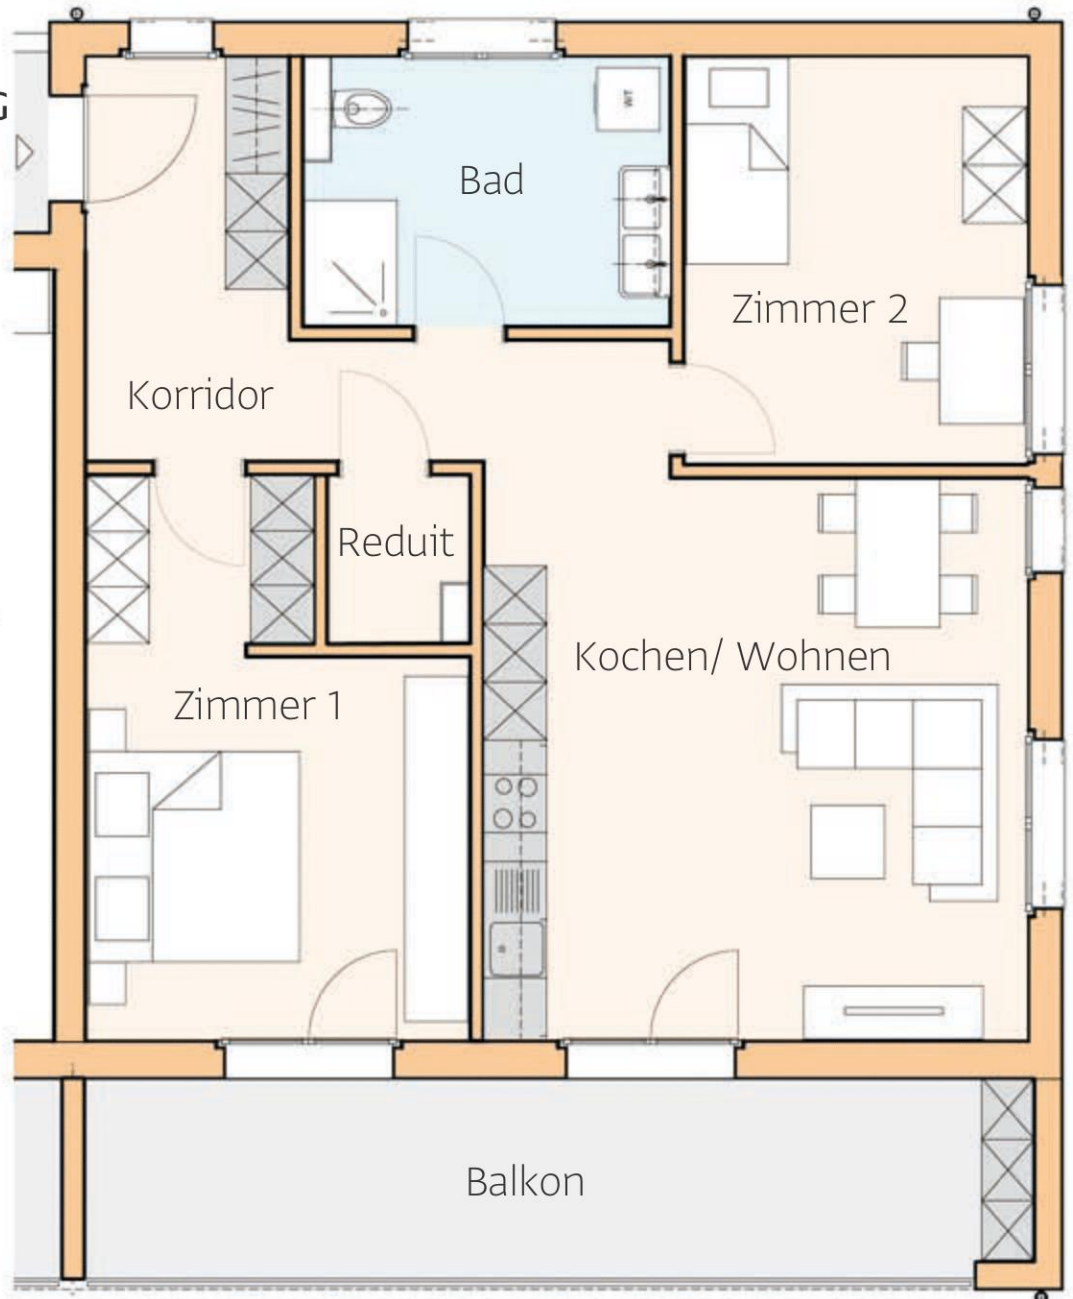

## Wohnung 18

3.5 Zimmer im 1. OG

Wohnen	27.57 m <sup>2</sup>
Zimmer 1	16.97 m <sup>2</sup>
Zimmer 2	12.68 m <sup>2</sup>
Korridor	12.06 m <sup>2</sup>
Bad	8.73 m <sup>2</sup>
Reduit	2.17 m <sup>2</sup>
<b>Total WF</b>	<b>80.18 m<sup>2</sup></b>
Balkon	17.04 m <sup>2</sup>
Kellerabteil	ca. 5 m <sup>2</sup>

ca. m 0 1 2 3 4 5