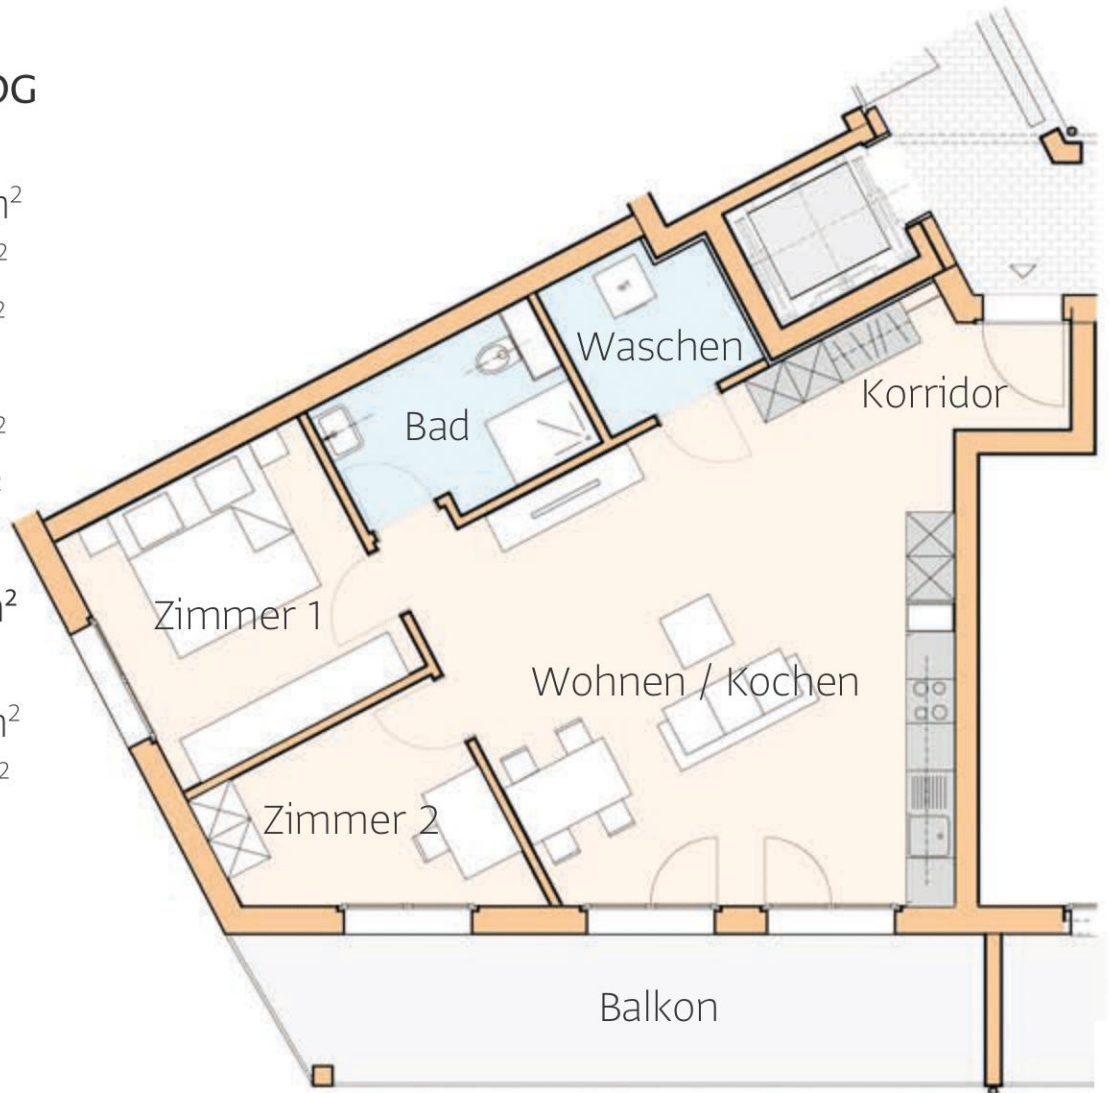

Wohnung 13

3.5 Zimmer im 1. OG

Wohnen	35.92 m ²
Zimmer 1	12.15 m ²
Zimmer 2	8.20 m ²
Korridor	5.23 m ²
Bad	6.09 m ²
Waschen	4.24 m ²

Total WF 71.83 m²

Balkon	16.90 m ²
Kellerabteil ca.	5 m ²

ca. m 0 1 2 3 4 5